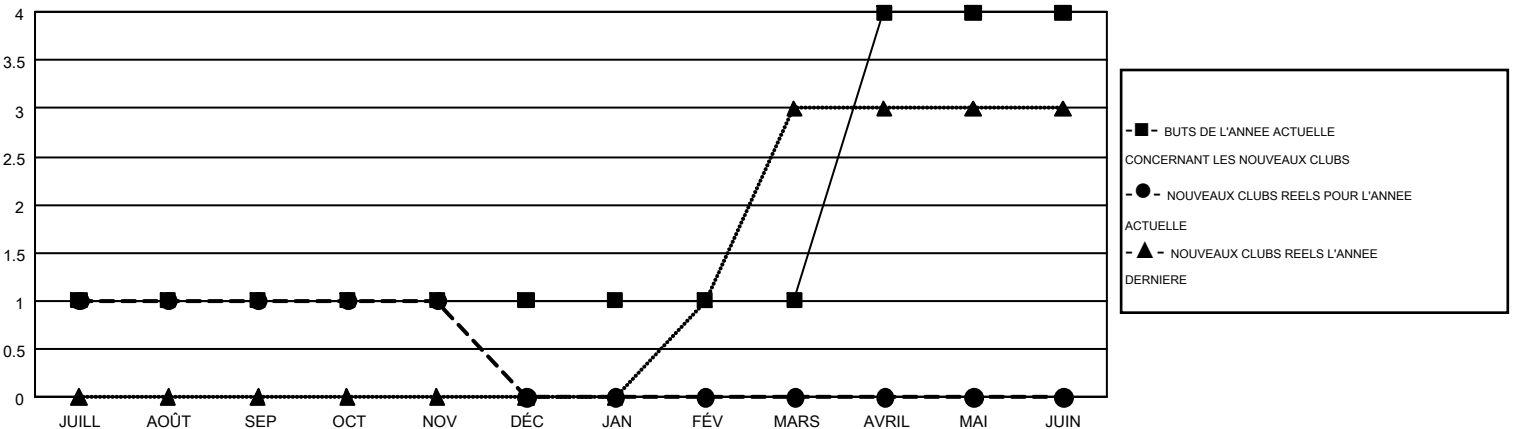

GMT MONTHLY MEMBERSHIP PROGRESS REPORT

Results as of: 11/30/2017

Multiple District 112

LOCATION: BELGIUM

GMT: CLAUDETTE CORNET

RC EME 4

Clubs				Membres			
RESULTATS POUR 2017-2018				RESULTATS POUR 2017-2018			
TRIMESTRE	BUT CONCERNANT LES NOUVEAUX CLUBS	NOUVEAUX CLUBS	CLUBS ANNULÉS	TRIMESTRE	OBJECTIF DE CROISSANCE NETTE DE L'EFFECTIF	CROISSANCE ACTUELLE DE L'EFFECTIF	TOTAL DES MEMBRES RADIES (y compris les transferts)
JUILL/AOÛT/SEP	1	1	2	JUILL/AOÛT/SEP	3	82	126
OCT/NOV/DÉC	0	0	0	OCT/NOV/DÉC	-25	50	108
JAN/FÉV/MARS	0	0	0	JAN/FÉV/MARS	5	0	0
AVRIL/MAI/JUIN	3	0	0	AVRIL/MAI/JUIN	100	0	0

BUTS ET NOUVEAUX CLUBS REELS - CUMULATIF