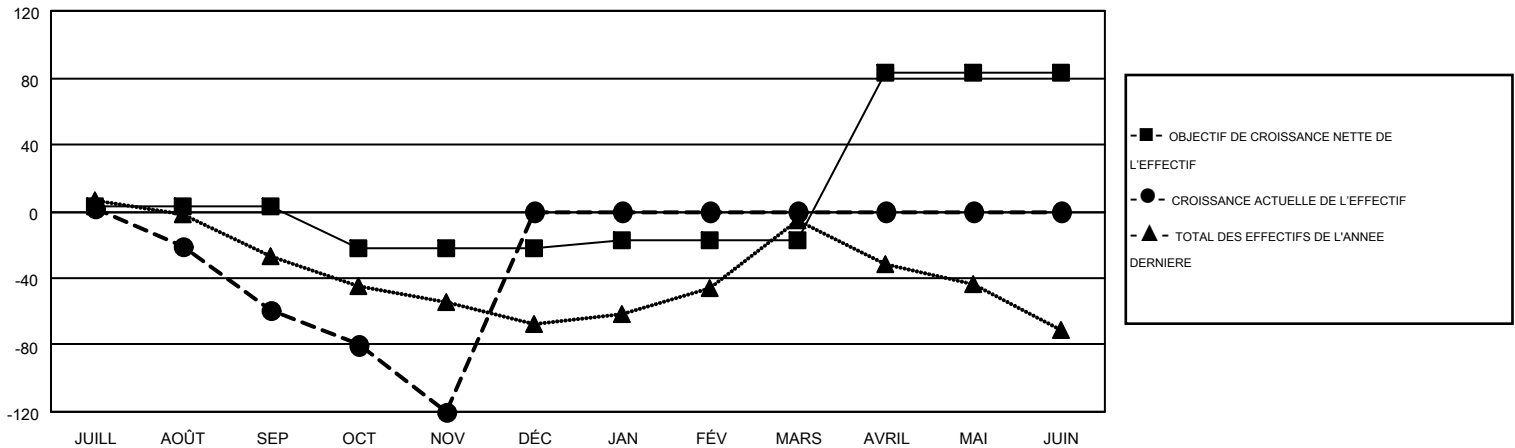

BUTS ET MEMBRES REELS - CUMULATIF

CLUBS RADIES: 2	62 CLUBS OF 283 ONT AJOUTE 1 OU PLUSIEURS NOUVEAUX MEMBRES	DISTRIBUTION PAR SEXE		
		HOMME	6,455 (86.66%)	
		FEMME	994 (13.34%)	
MEMBRES RADIES	CLIQUEZ ICI POUR LES INFORMATIONS CUMULATIVES SUR LES EFFECTIFS	NOMBRE TOTAL DE MEMBRES 72		
DECEDE		26	D'UNITÉS FAMILIALES	
CLUB ANNULÉ		0	MEMBRES DE FAMILLE QUI RÉGLEMENT LA MOITIÉ DES COTISATIONS	36
AUTRE		208		
TOTAL	234